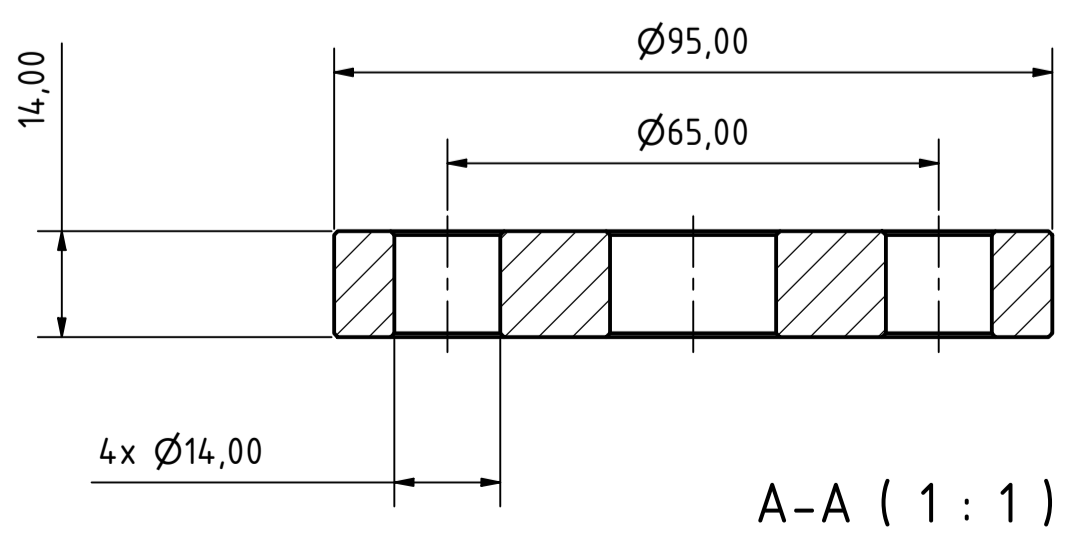

- ABMESSUNGEN  
mm  
\* Maß kann bei anderen Motorenfabrikaten abweichen

- DIMENSIONS  
mm  
\* may change with different motor manufacturer

- ANTRIEB  
Drehstrom-Asynchronmotor nach IEC Richtlinien.  
Fabrikat: VEM  
Typ: IE3-W41R 71 GY4  
Größe: IEC BG71 IM B3/B5, 0,37kW , 1450 1/min

- DRIVE  
Three phase TEFC electric motor acc. to IEC Standards  
Manufacturer: VEM  
Type: IE3-W41R 71 GY4  
Size: IEC71 B3/B5, 0,37kW, 1450 rpm

- ANSCHLÜSSE DN<sub>s</sub>/d  
Losflansch DN15 PN10...40 - 1.4571  
Dichtleiste Form B  
nach DIN EN 1092-1:2018

- CONNECTIONS DN<sub>s</sub>/d  
Lap Joint Flange DN15 PN10...40 - 1.4571 (AISI316Ti)  
Flange Raised face, form B  
Acc. to DIN EN 1092-1:2018

Alle Angaben unverbindlich, technische Änderungen vorbehalten! Technical data not binding and subject to change!  
Copyright MARCH PUMPEN GmbH & Co.KG - 2023