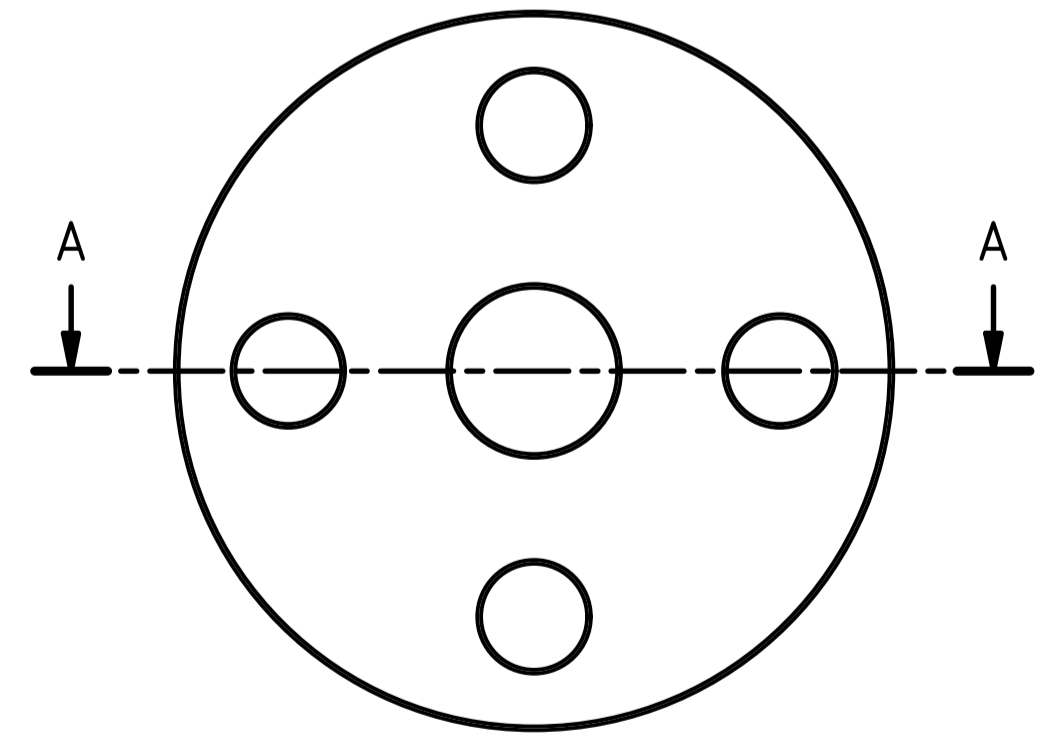

- ABMESSUNGEN  
mm  
\* Maß kann bei anderen Motorenfabrikaten abweichen

- DIMENSIONS  
mm  
\* may change with different motor manufacturer

- ANTRIEB  
Drehstrom-Asynchronmotor nach IEC Richtlinien.  
Fabrikat: VEM  
Typ: IE3-W41R 71 GY4  
Größe: IEC BG71 IM B3/B5, 0,37kW , 1450 1/min

- DRIVE  
Three phase TEFC electric motor acc. to IEC Standards  
Manufacturer: VEM  
Type: IE3-W41R 71 GY4  
Size: IEC71 B3/B5, 0,37kW, 1450 rpm

- ANSCHLÜSSE DN<sub>s</sub>/d  
Losflansch DN15 PN10...40 - 1.4571  
Dichtleiste Form B  
nach DIN EN 1092-1:2018

- CONNECTIONS DN<sub>s</sub>/d  
Lap Joint Flange DN15 PN10...40 - 1.4571 (AISI316Ti)  
Flange Raised face, form B  
Acc. to DIN EN 1092-1:2018

Alle Angaben unverbindlich, technische Änderungen vorbehalten! Technical data not binding and subject to change!  
Copyright MARCH PUMPEN GmbH & Co.KG - 2023