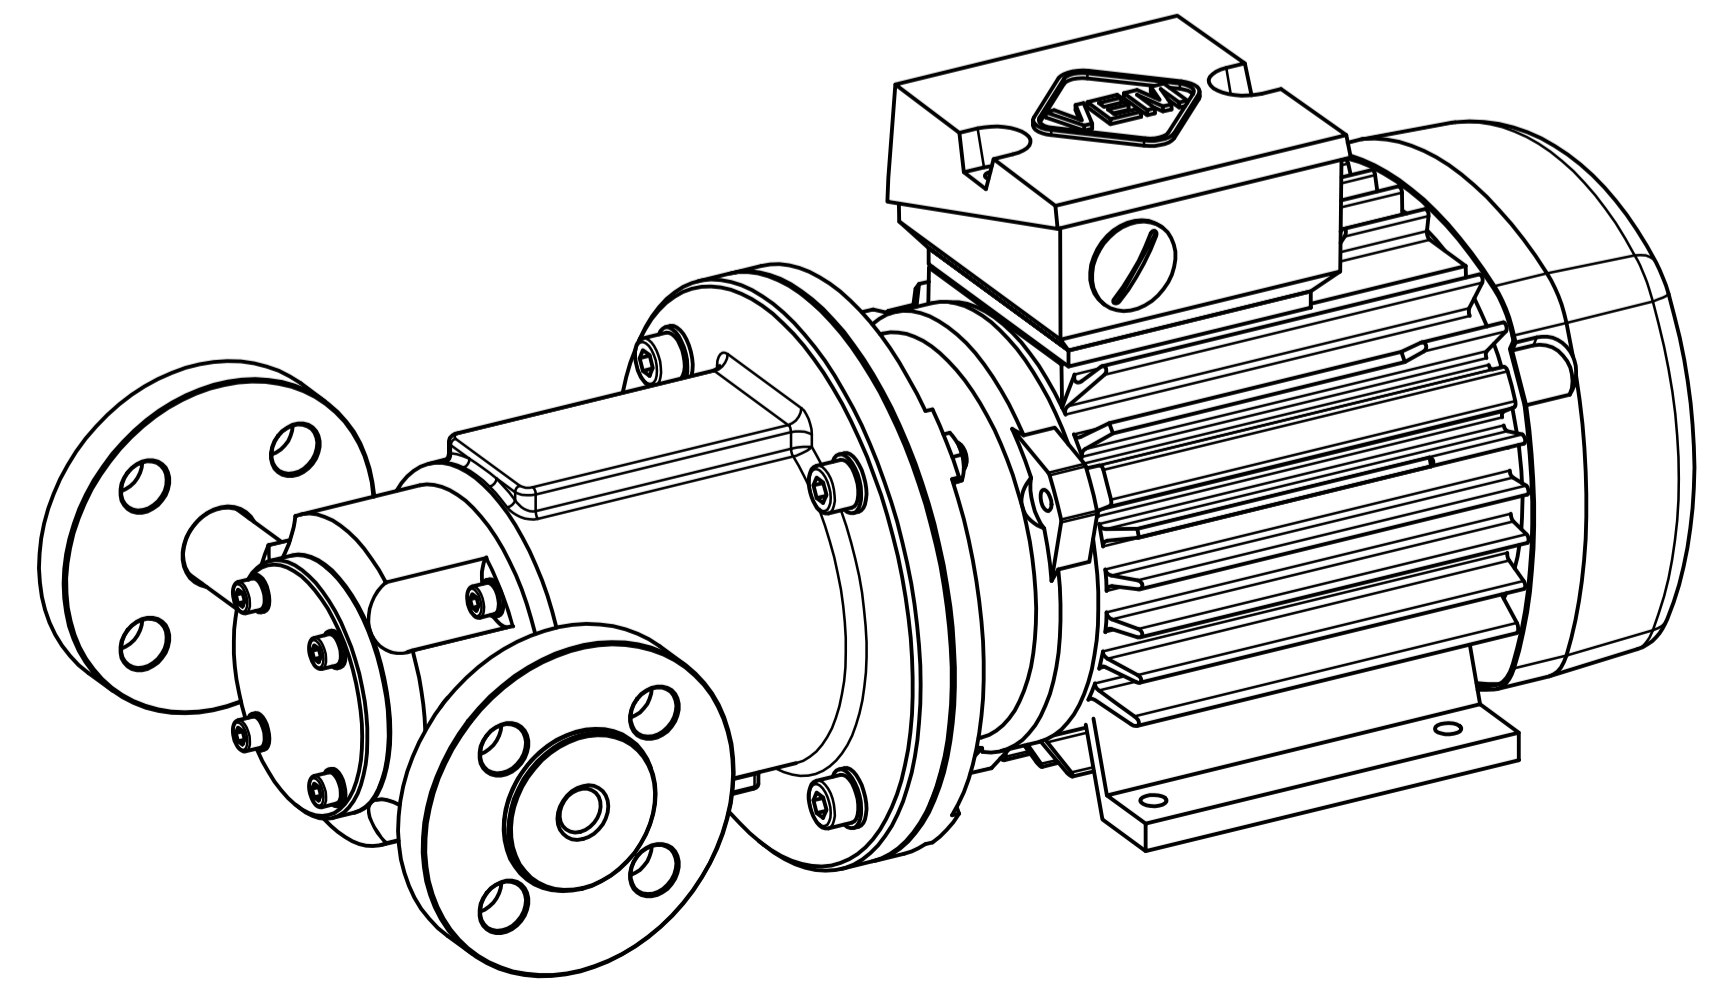

- ABMESSUNGEN  
mm  
\* Maß kann bei anderen Motorenfabrikaten abweichen

- DIMENSIONS  
mm  
\* may change with different motor manufacturer

- ANTRIEB  
Drehstrom-Asynchronmotor nach IEC Richtlinien.  
Fabrikat: VEM  
Typ: IE3-W41R 71 GY4  
Größe: IEC BG71 IM B3/B5, 0,37kW , 1450 1/min

- DRIVE  
Three phase TEFC electric motor acc. to IEC Standards  
Manufacturer: VEM  
Type: IE3-W41R 71 GY4  
Size: IEC71 B3/B5, 0,37kW, 1450 rpm

- ANSCHLÜSSE DN<sub>s</sub>/d  
Losflansch DN15 PN10...40 - 1.4571  
Dichtleiste Form B  
nach DIN EN 1092-1:2018

- CONNECTIONS DN<sub>s</sub>/d  
Lap Joint Flange DN15 PN10...40 - 1.4571 (AISI316Ti)  
Flange Raised face, form B  
Acc. to DIN EN 1092-1:2018

Alle Angaben unverbindlich, technische Änderungen vorbehalten! Technical data not binding and subject to change!  
Copyright MARCH PUMPEN GmbH & Co.KG - 2023

	MARCH PUMPEN GmbH & Co.KG Rateneckstraße 2 D-30396 Gerdau info@march-pumpen.com www.march-pumpen.com			1:1	VANE-MAG MPA 0100 ABMESSUNGEN DIMENSIONS
	Gezeichnet Kontrolliert Name	Datum 14.02.2023 Läch			
Status	Änderungen	Datum	Name		