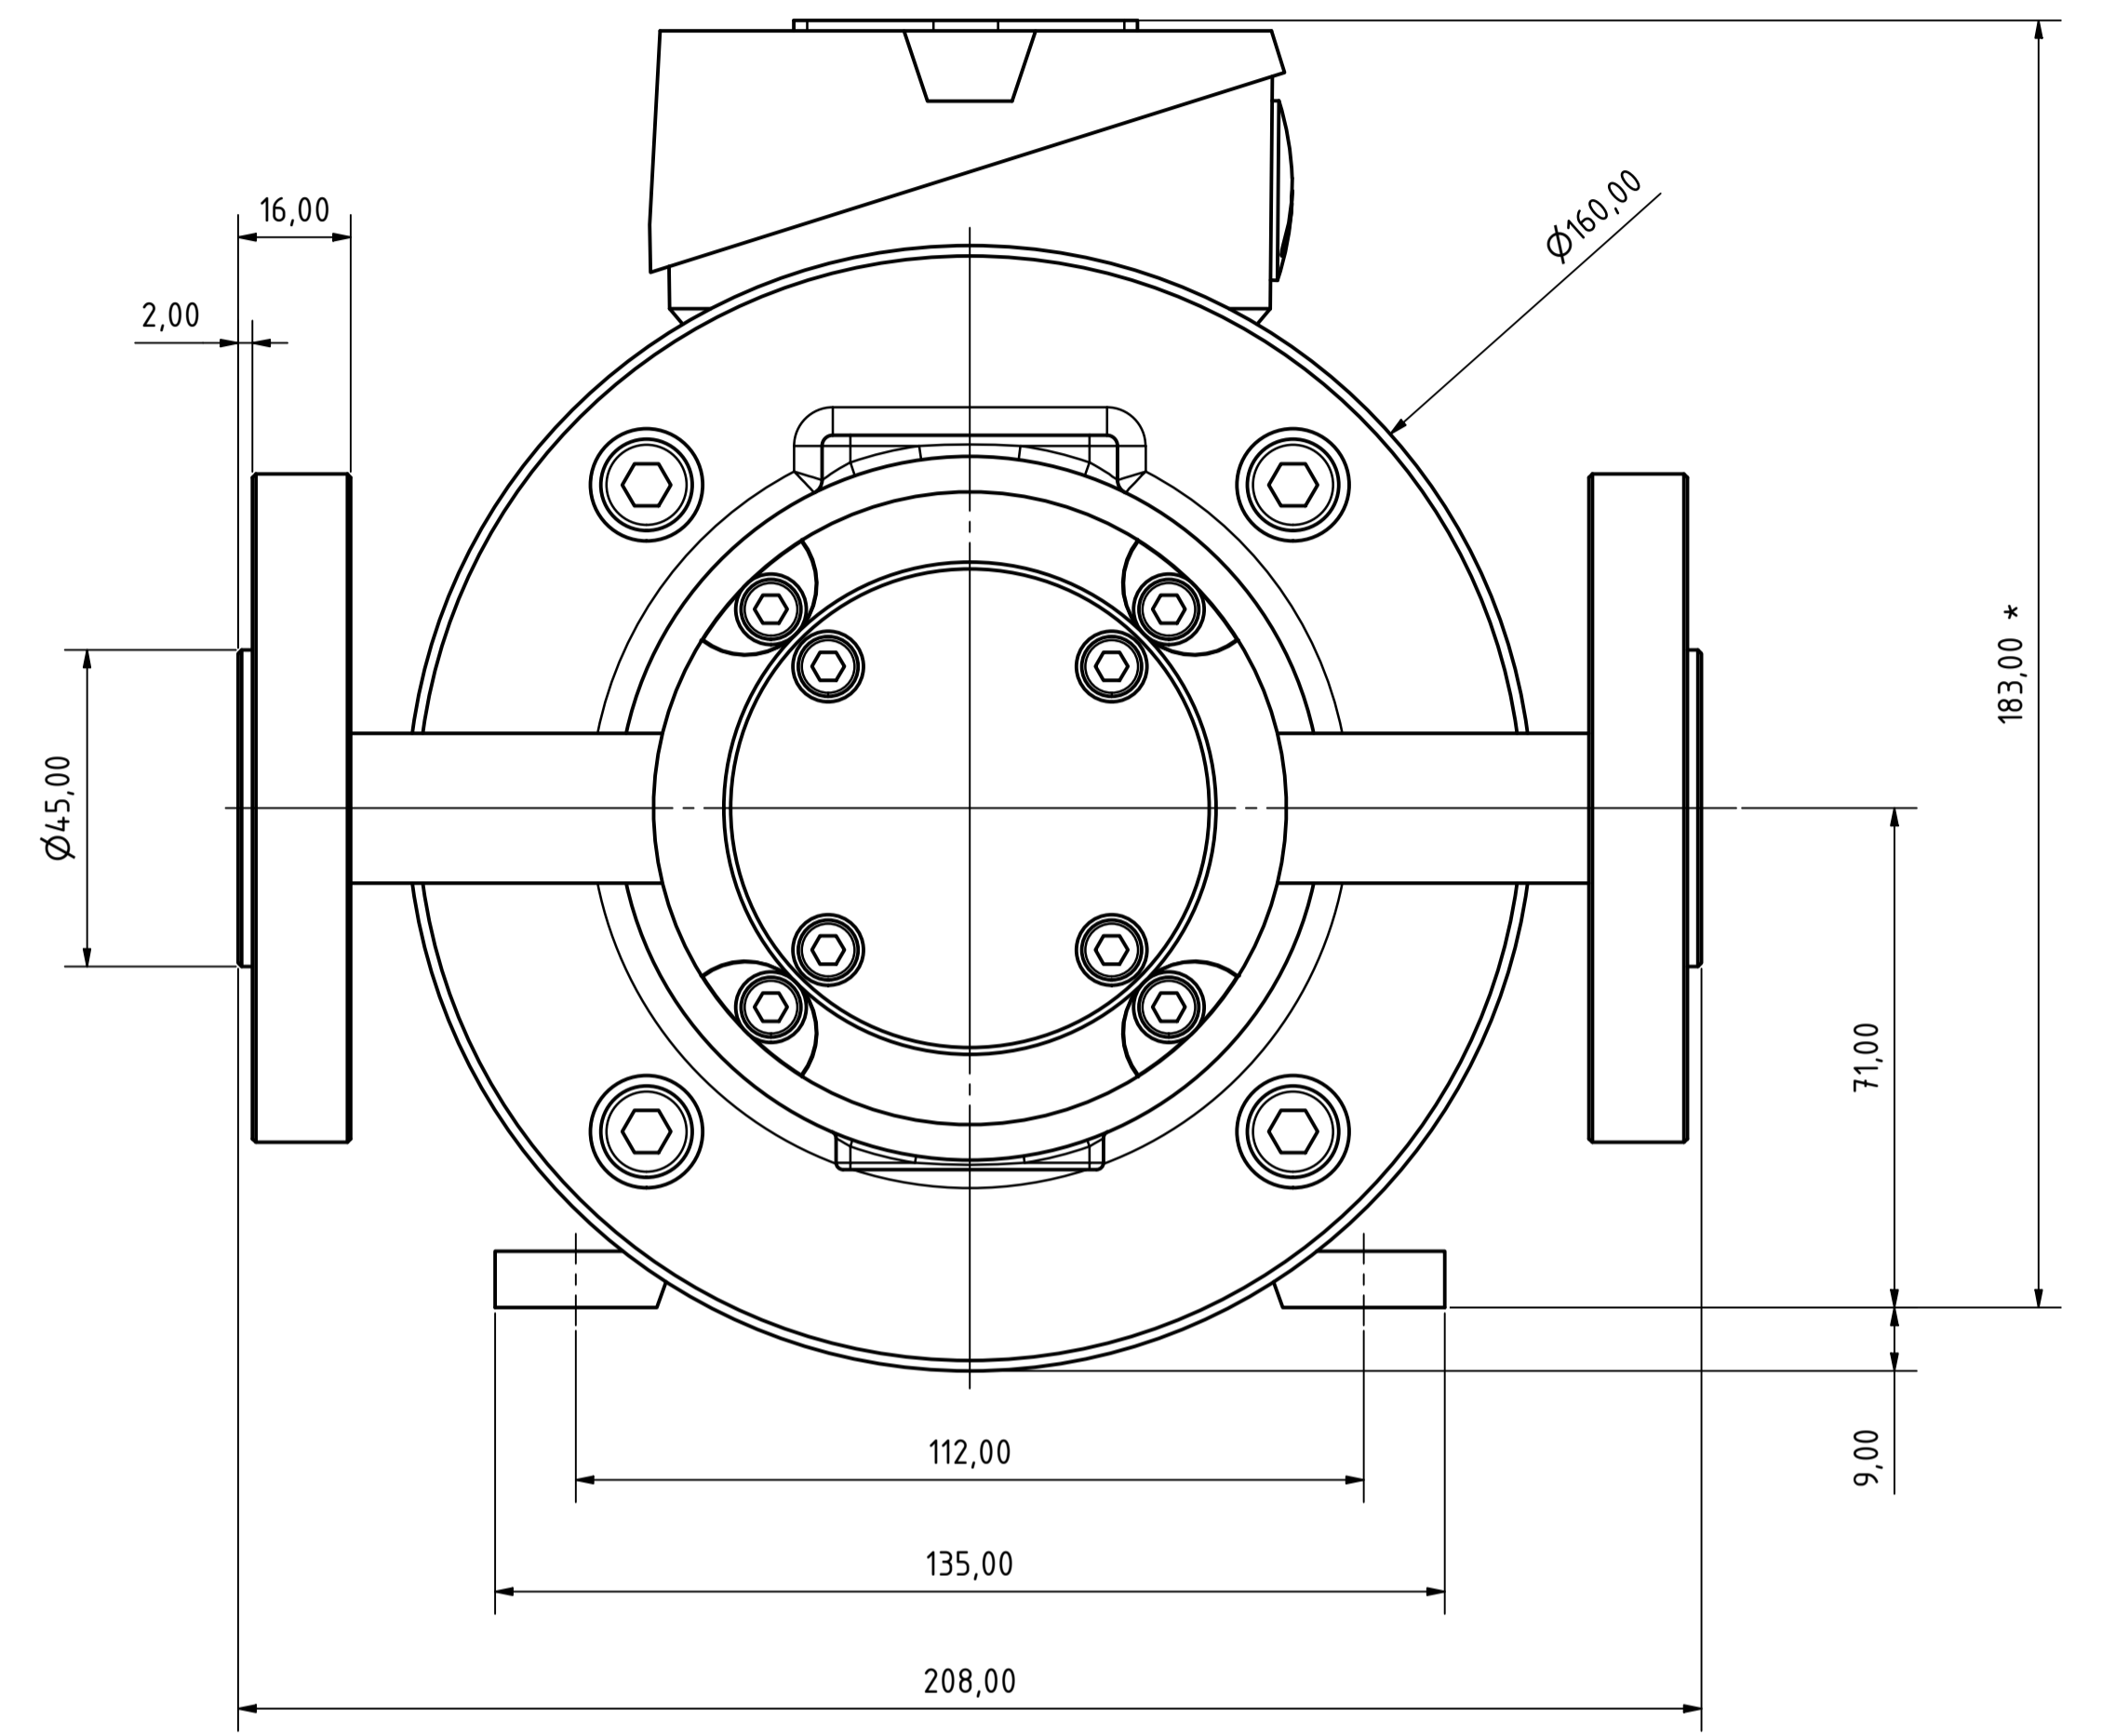

- ABMESSUNGEN  
mm  
\* Maß kann bei anderen Motorenfabrikaten abweichen

- DIMENSIONS  
mm  
\* may change with different motor manufacturer

- ANTRIEB  
Drehstrom-Asynchronmotor nach IEC Richtlinien.  
Fabrikat: VEM  
Typ: IE3-W41R 71 GY4  
Größe: IEC BG71 IM B3/B5, 0,37kW , 1450 1/min

- DRIVE  
Three phase TEFC electric motor acc. to IEC Standards  
Manufacturer: VEM  
Type: IE3-W41R 71 GY4  
Size: IEC71 B3/B5, 0,37kW, 1450 rpm

- ANSCHLÜSSE DN<sub>s</sub>/d  
Losflansch DN15 PN10...40 - 1.4571  
Dichtleiste Form B  
nach DIN EN 1092-1:2018

- CONNECTIONS DN<sub>s</sub>/d  
Lap Joint Flange DN15 PN10...40 - 1.4571 (AISI316Ti)  
Flange Raised face, form B  
Acc. to DIN EN 1092-1:2018

Alle Angaben unverbindlich, technische Änderungen vorbehalten! Technical data not binding and subject to change!  
Copyright MARCH PUMPEN GmbH & Co.KG - 2023

	MARCH PUMPEN GmbH & Co.KG Rateneckstraße 2 D-30396 Gerdau info@march-pumpen.com www.march-pumpen.com			1:1	VANE-MAG MPA 0100 ABMESSUNGEN DIMENSIONS
	Gezeichnet Kontrolliert Name	Datum 14.02.2023 Läch			
Status	Änderungen	Datum	Name		