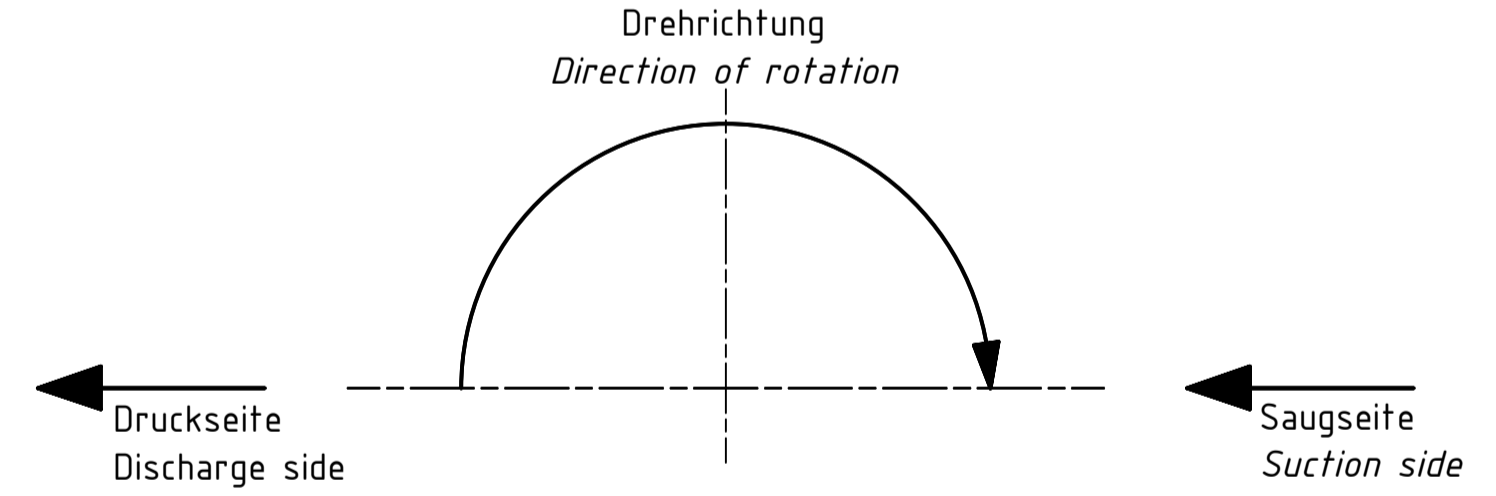

Alle Angaben unverbindlich, technische Änderungen vorbehalten! Technical data not binding and subject to change!
Copyright MARCH PUMPEN GmbH & Co.KG - 2023

	MARCH PUMPEN GmbH & Co.KG Rateneckstraße 2 D-30396 Gerdau info@march-pumpen.com www.march-pumpen.com			1:1	VANE-MAG MPA 0100 ABMESSUNGEN DIMENSIONS	
	Gezeichnet Kontrolliert Name	Datum 14.02.2023 Läch				MPA 0100 EL-F VEM IE3 1 A1
Status	Änderungen	Datum	Name